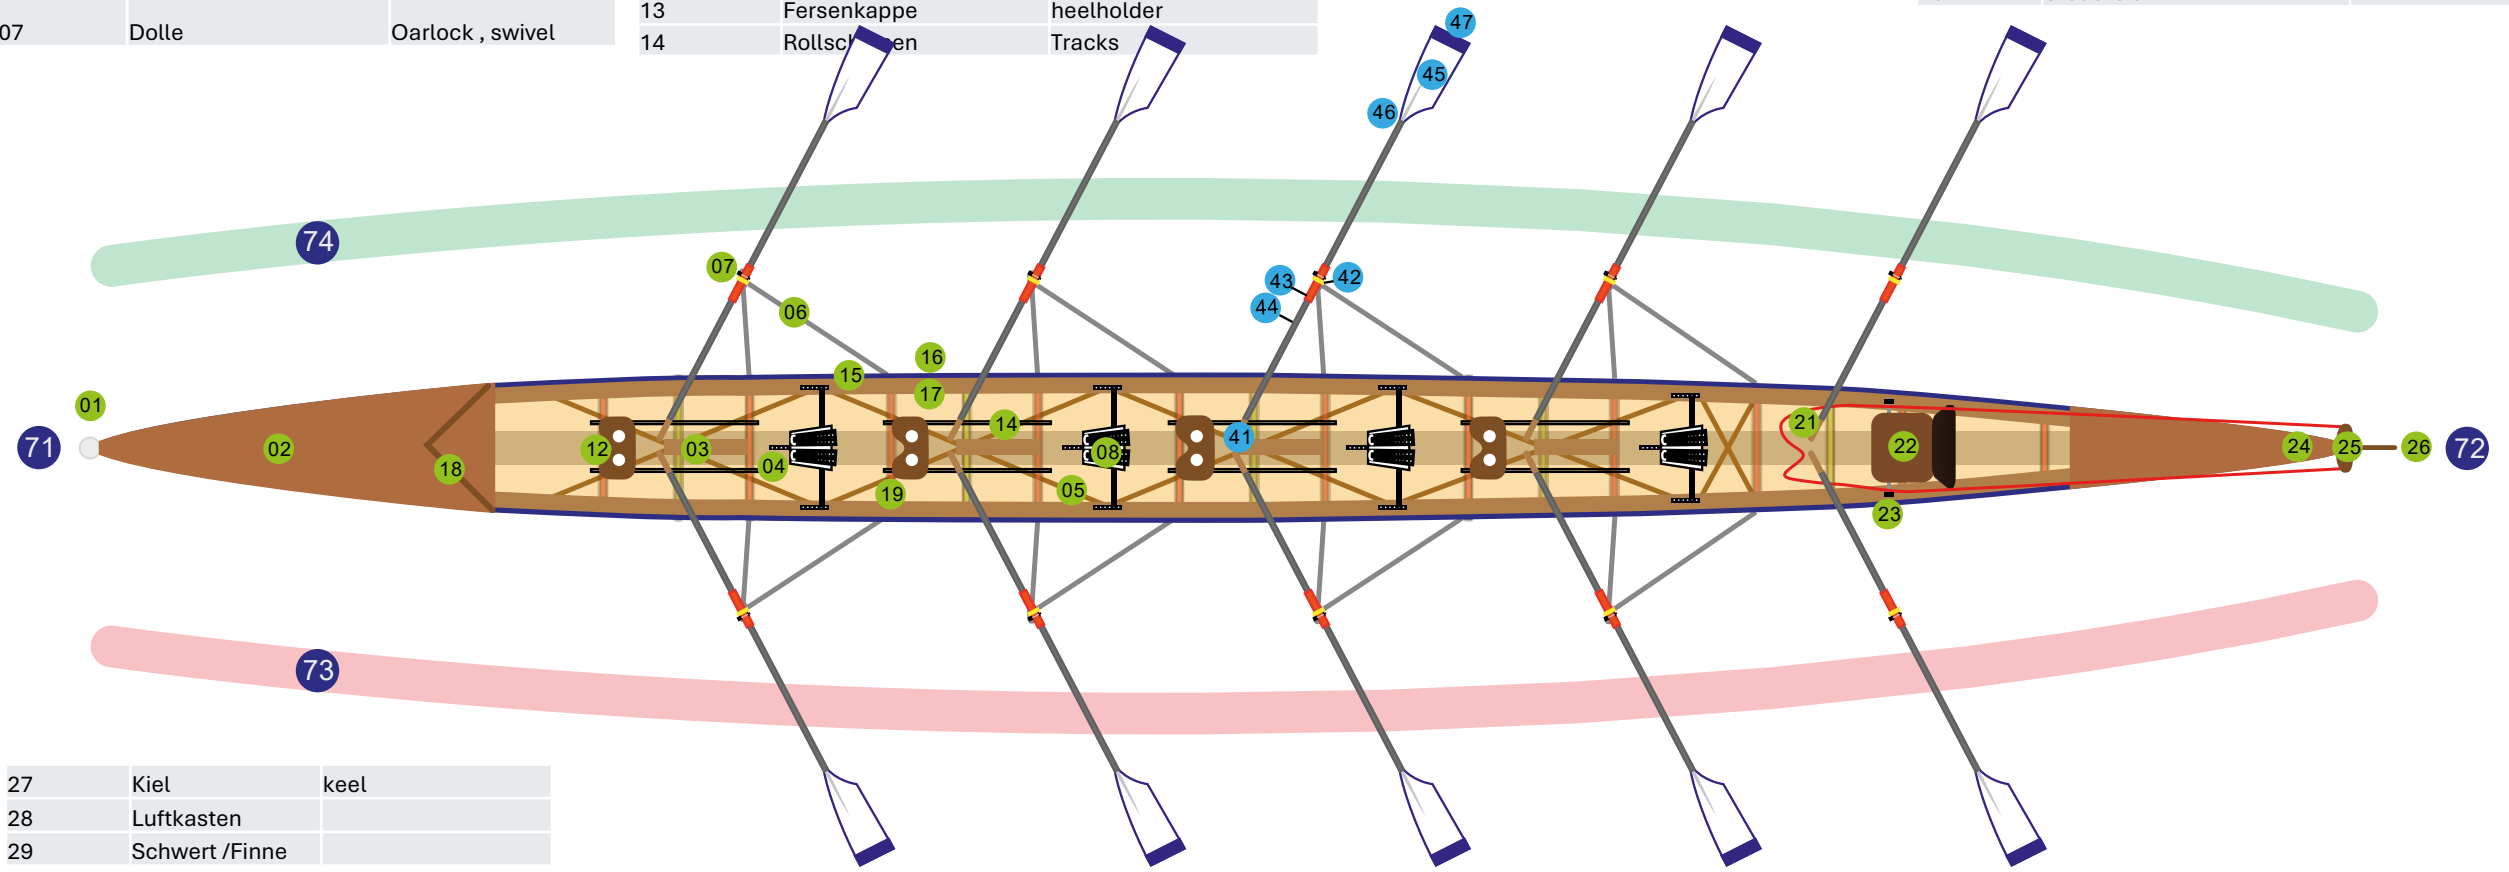

01	Bugball	Bow Ball, bobble
02	Bug-Abdeckung	
03	Trittbrett/Einsteigebrett	footboard
04	Bodenbrett	
05	Diagonal-Strebe	
06	Ausleger	Outrigger
07	Dolle	Oarlock , swivel

08	Stemmbrett	Foot Stretcher, Footrest
09	Stemmbrett -Fußsteuern	
10	Heelflex	flex foot stretcher
11	Ruderschuhe	
12	Rollsitz	Seat, sliding seat
13	Fersenkappe	heelholder
14	Rollschienen	Tracks

41	Griff	Handel, Grip
42	Klemmring	Sleeve, Colar
43	Manschette	Button
44	Holm, Schaft	Shaft, loom
45	Blatt	Blade,
46	Blatthals	
47	Blattende	

21	Steuerleine	rudder-line
22	Steuersitz	coxwain's seat
23	Drehbeschlag für Steu.Sitz	
24	Achtersteven	stem post
25	Ruder, Steuerruder	
26	Steuerblatt	

71	Bug	Bow
72	Heck	Stern
73	Backbord	Portside / stroke side
74	Steuerbord	Starboard / bow side